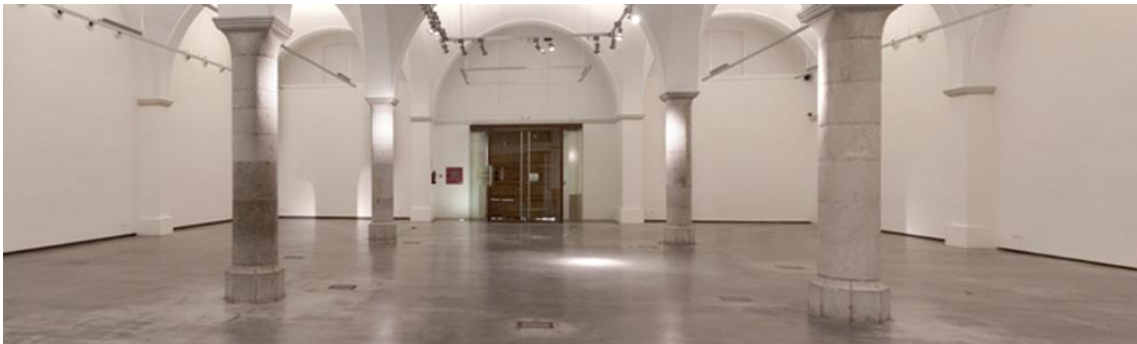

Informació pràctica dels espais Apropa Cultura

Quines mesures d'accessibilitat té?

- ✓ Transport públic adaptat a prop.
- ✓ Accés amb gos guia.
- ✓ Ascensors adaptats.
- ✓ Lavabos accessibles.
- ✓ Places disponibles per a cadires de rodes.

Com s'hi arriba?

[Veure en el mapa](#)

Fotografia de l'espai La Sala