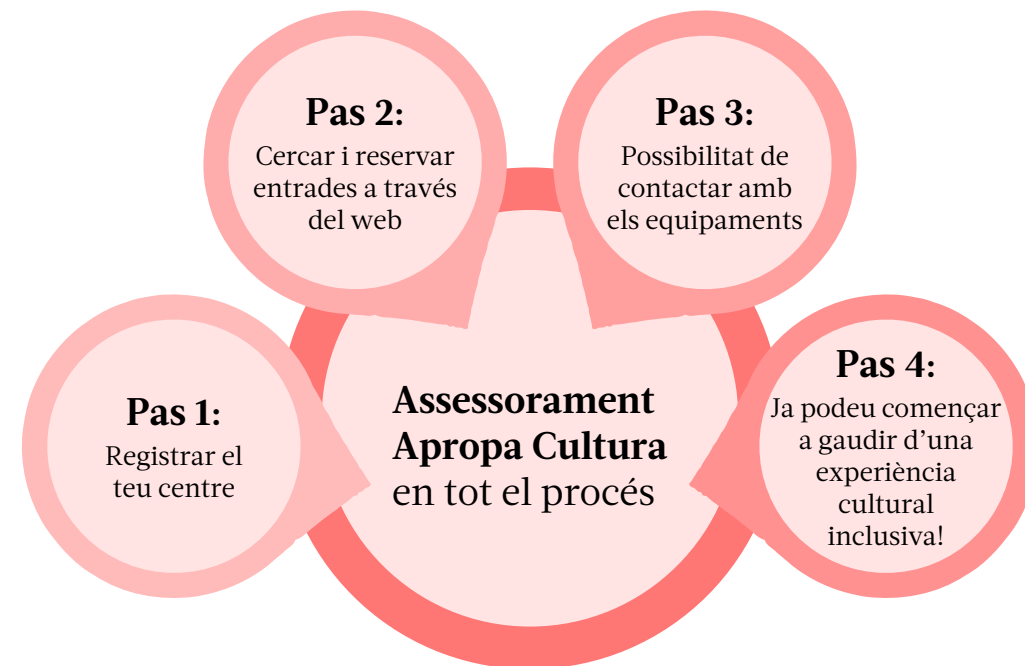

A qui ens adrecem?

A grups de persones que formen part dels següents col·lectius i que poden accedir al programa de la mà d'una entitat o servei social:

- Discapacitat intel·lectual
- Salut mental
- Gent gran i alzheimer
- Infància i adolescència
- Discapacitat física
- Dones en situació de vulnerabilitat
- Addiccions
- Persones migrades o refugiades
- Malalties cròniques
- Persones en situació de sense llar
- Discapacitat visual i auditiva
- Persones privades de llibertat

Què oferim a les entitats?

- Espectacles de música, teatre i dansa
- Visites lliures o adaptades a museus i espais singulars
- Tallers artístics participatius
- Formació artística per professionals de les entitats
- Activitats culturals i tallers al vostre centre

Quins beneficis té per les persones accedir a la cultura?

Es faciliten les relacions socials i l'autonomia.

Es generen emocions positives i fomenta l'oci saludable.

Les sortides culturals generen il·lusió, emoció i vitalitat.

S'estimulen el cos, el cervell i l'ànima. Allò lúdic esdevé terapèutic.

Com funciona el programa?