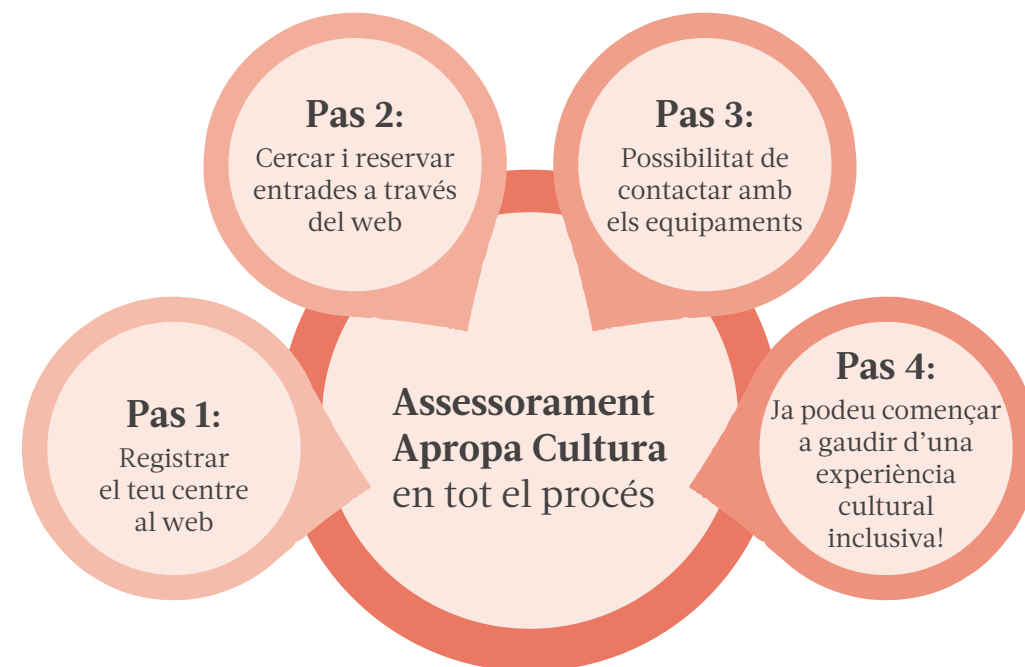

A qui ens adrecem?

A grups de persones que formen part dels següents col·lectius i que poden accedir al programa de la mà d'una entitat o servei social:

- Discapacitat intel·lectual
- Salut mental
- Gent gran i alzheimer
- Infància i adolescència
- Discapacitat física
- Dones en situació de vulnerabilitat
- Addiccions
- Persones migrades o refugiades
- Malalties cròniques*
- Persones en situació de sense llar
- Discapacitat visual i auditiva*
- Persones privades de llibertat

* aquests col·lectius estan vinculats a una tarifa reduïda d'entre 0 i 10€

Què oferim a les entitats?

- Espectacles de música, teatre i dansa
- Visites lliures o adaptades a museus i espais singulars
- Tallers artístics participatius
- Formació artística per professionals de les entitats
- Activitats culturals i tallers al vostre centre

Quins beneficis té per les persones accedir a la cultura?

Es faciliten les relacions socials i l'autonomia.

Es generen emocions positives i fomenta l'oci saludable.

Les sortides culturals generen il·lusió, emoció i vitalitat.

S'estimulen el cos, el cervell i l'ànima. Allò lúdic esdevé terapèutic.

www.apropacultura.cat

Com funciona el programa?

L'Auditori