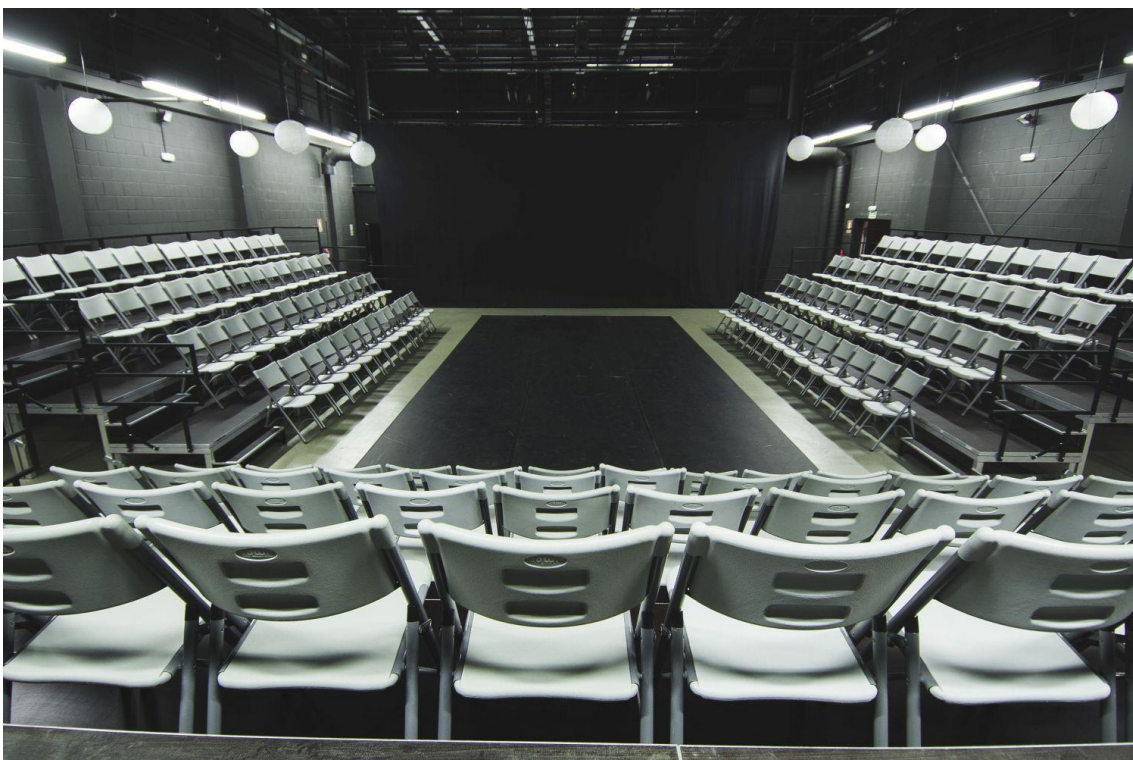

Descripción:

En Banyoles siempre ha habido una gran tradición teatral, con muchas compañías de teatro y un público fiel.

La consolidación del aula de Teatro y la gran cantidad de producciones teatrales que se estrenan hicieron que en 2011 se inaugurara este espacio. Se trata de una equipación destinada a la formación, producción y exhibición de las artes escénicas en la ciudad.

Fotografía de la sala de la Factoria d'Arts Escèniques de Banyoles.