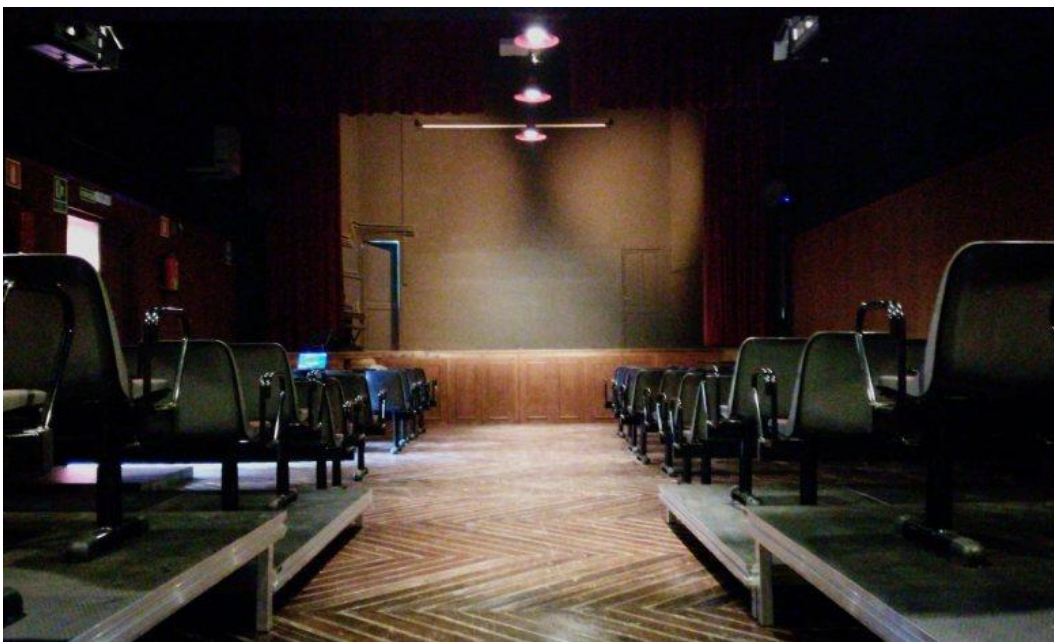

Fotografia de la sala Espai El Tub